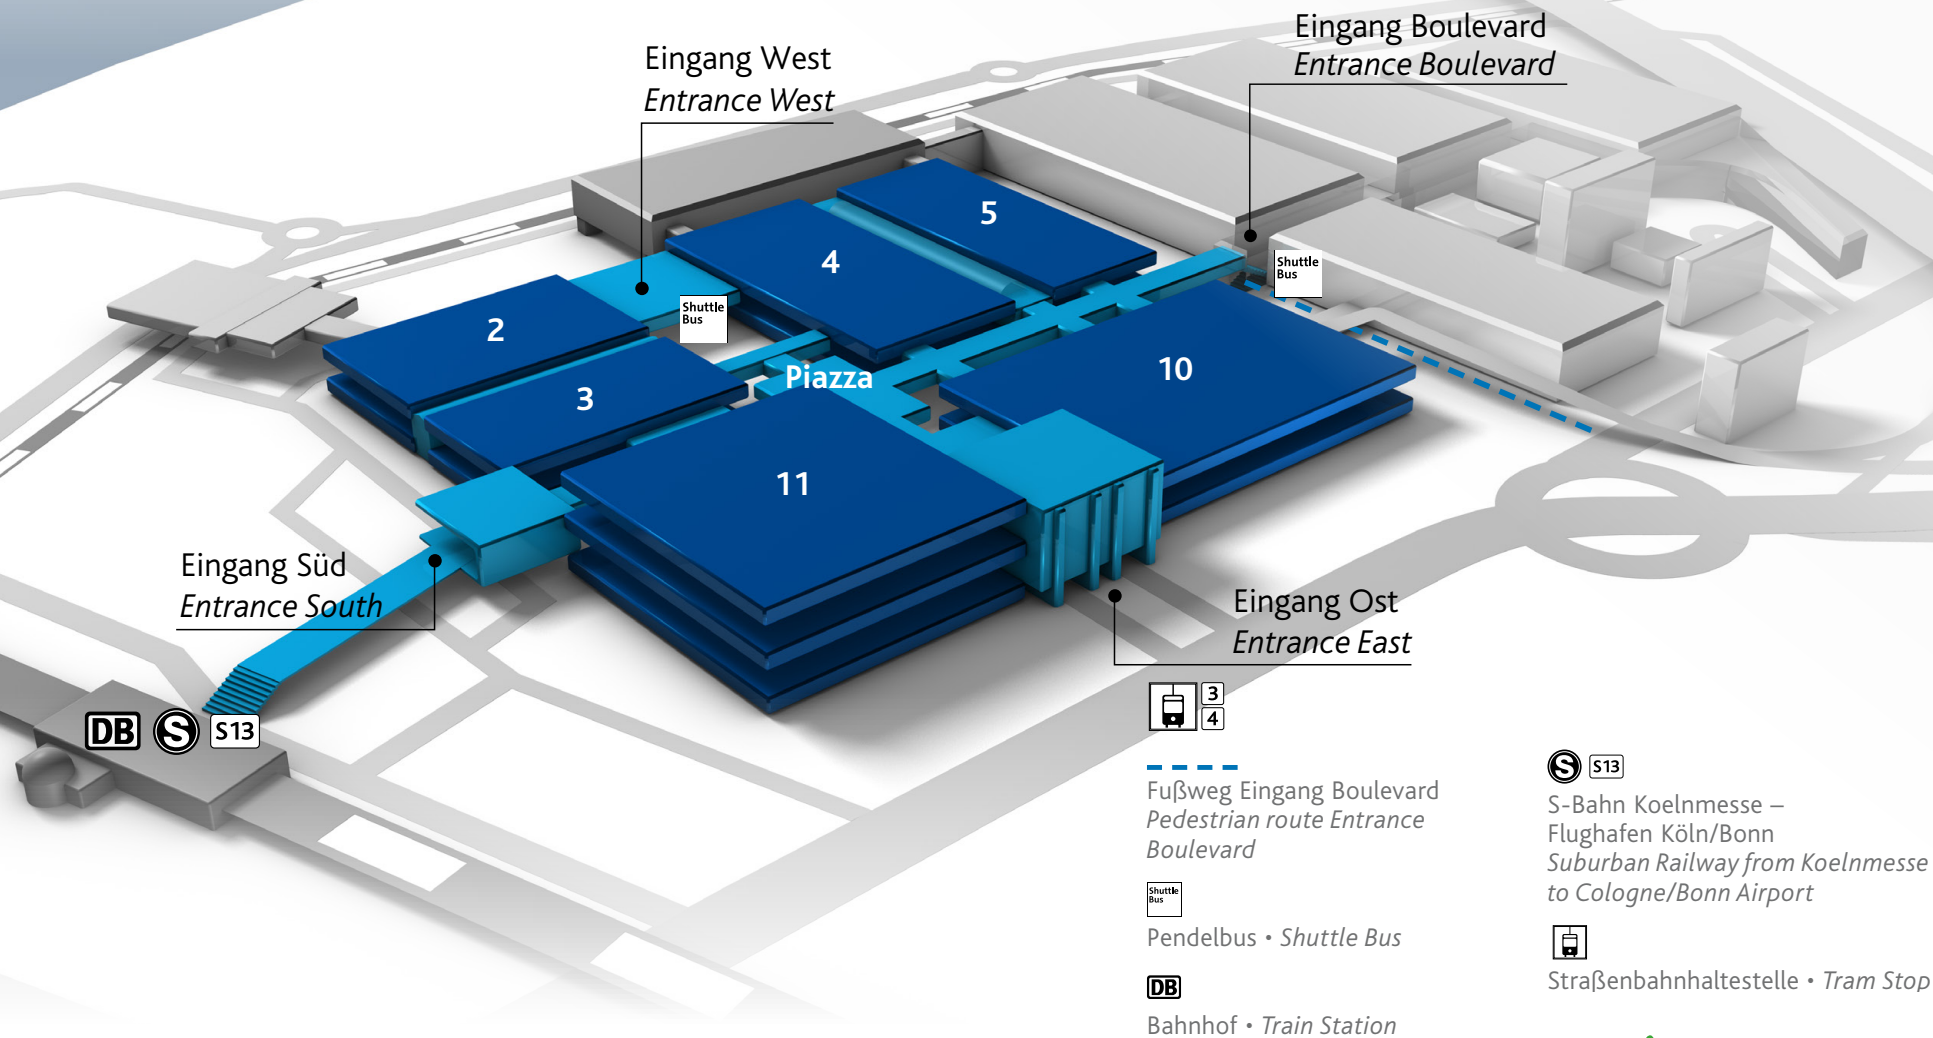

www.ids-cologne.de
39. Internationale Dental-Schau
39th International Dental Show

COLOGNE, 09 – 13 MARCH 2021

--- Fußweg Eingang Boulevard
--- Pedestrian route Entrance Boulevard

Pendelbus • Shuttle Bus

Bahnhof • Train Station

S-Bahn Koelnmesse –
Flughafen Köln/Bonn
Suburban Railway from Koelnmesse
to Cologne/Bonn Airport

Straßenbahnhaltestelle • Tram Stop